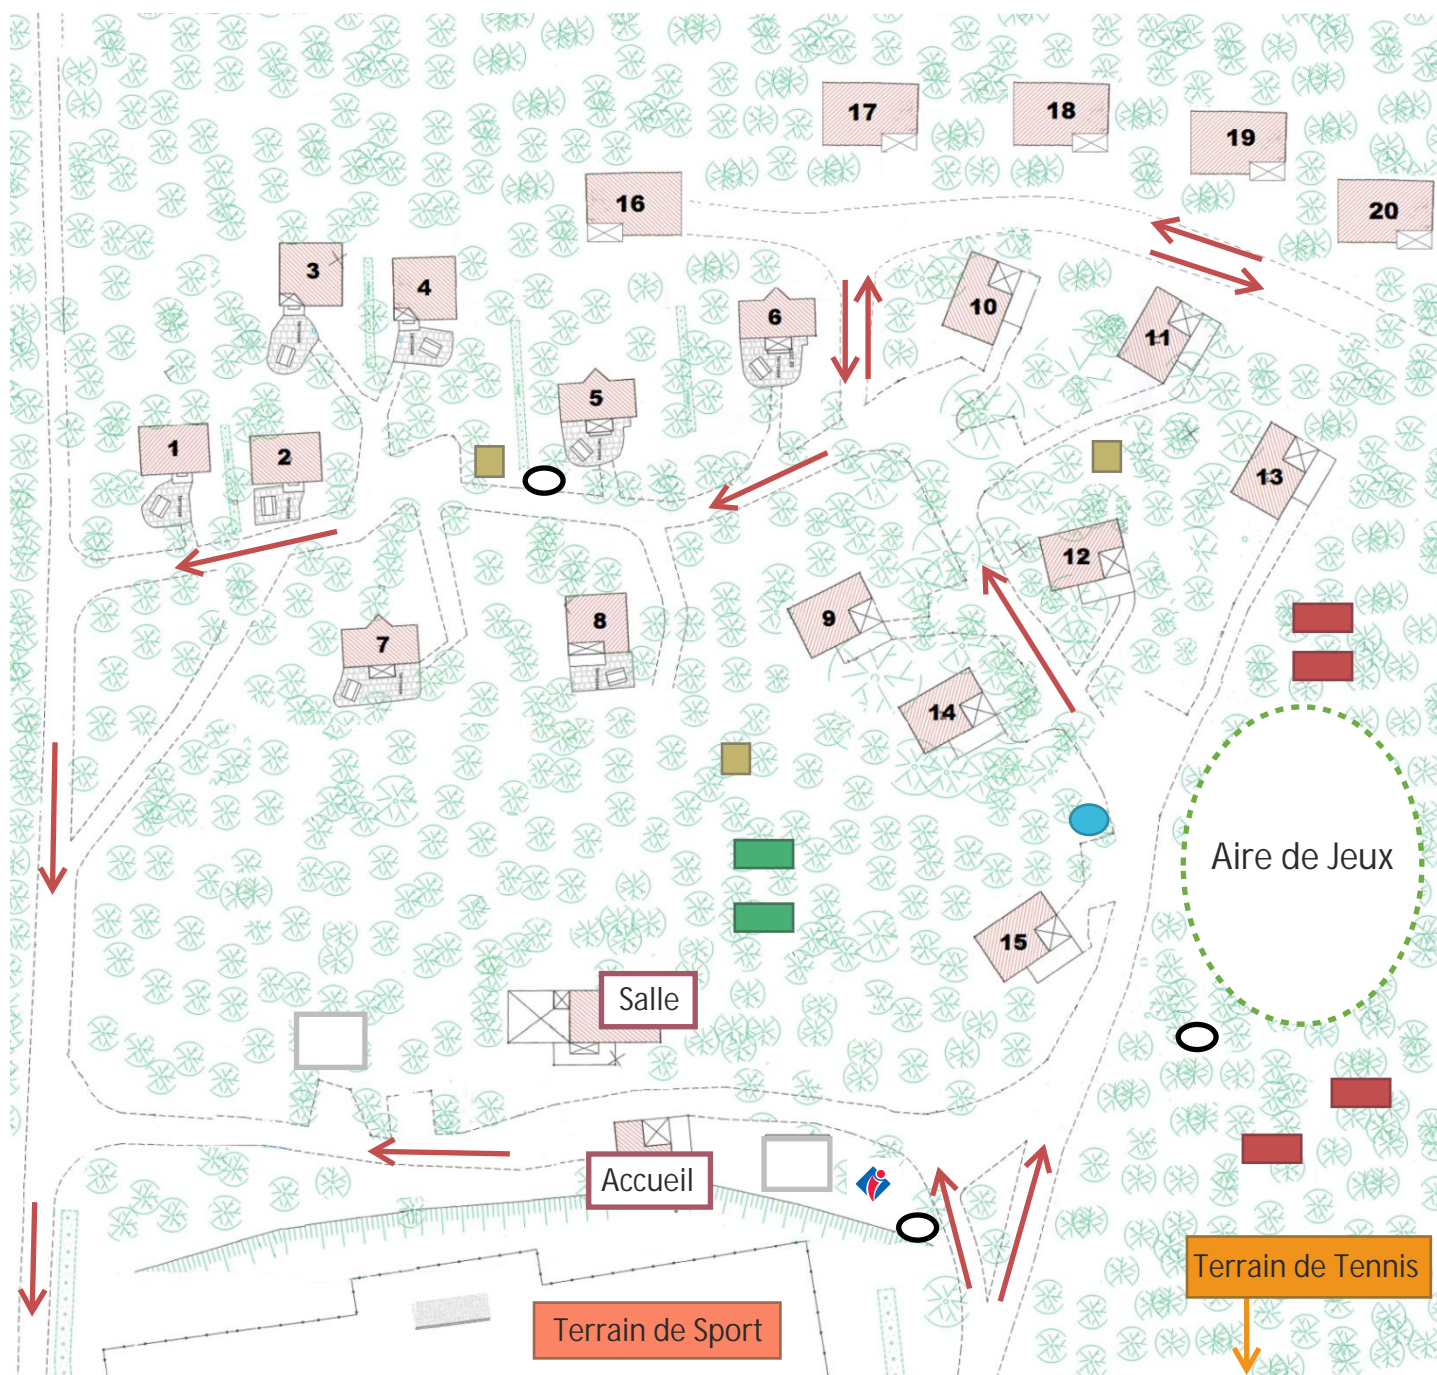

## Implantation des chalets Site «La Bessière»

- Table pique nique
- Table de ping-pong
- Barbecue
- Point d'eau
- Poubelle
- Panneau d'information
- Sens de circulation